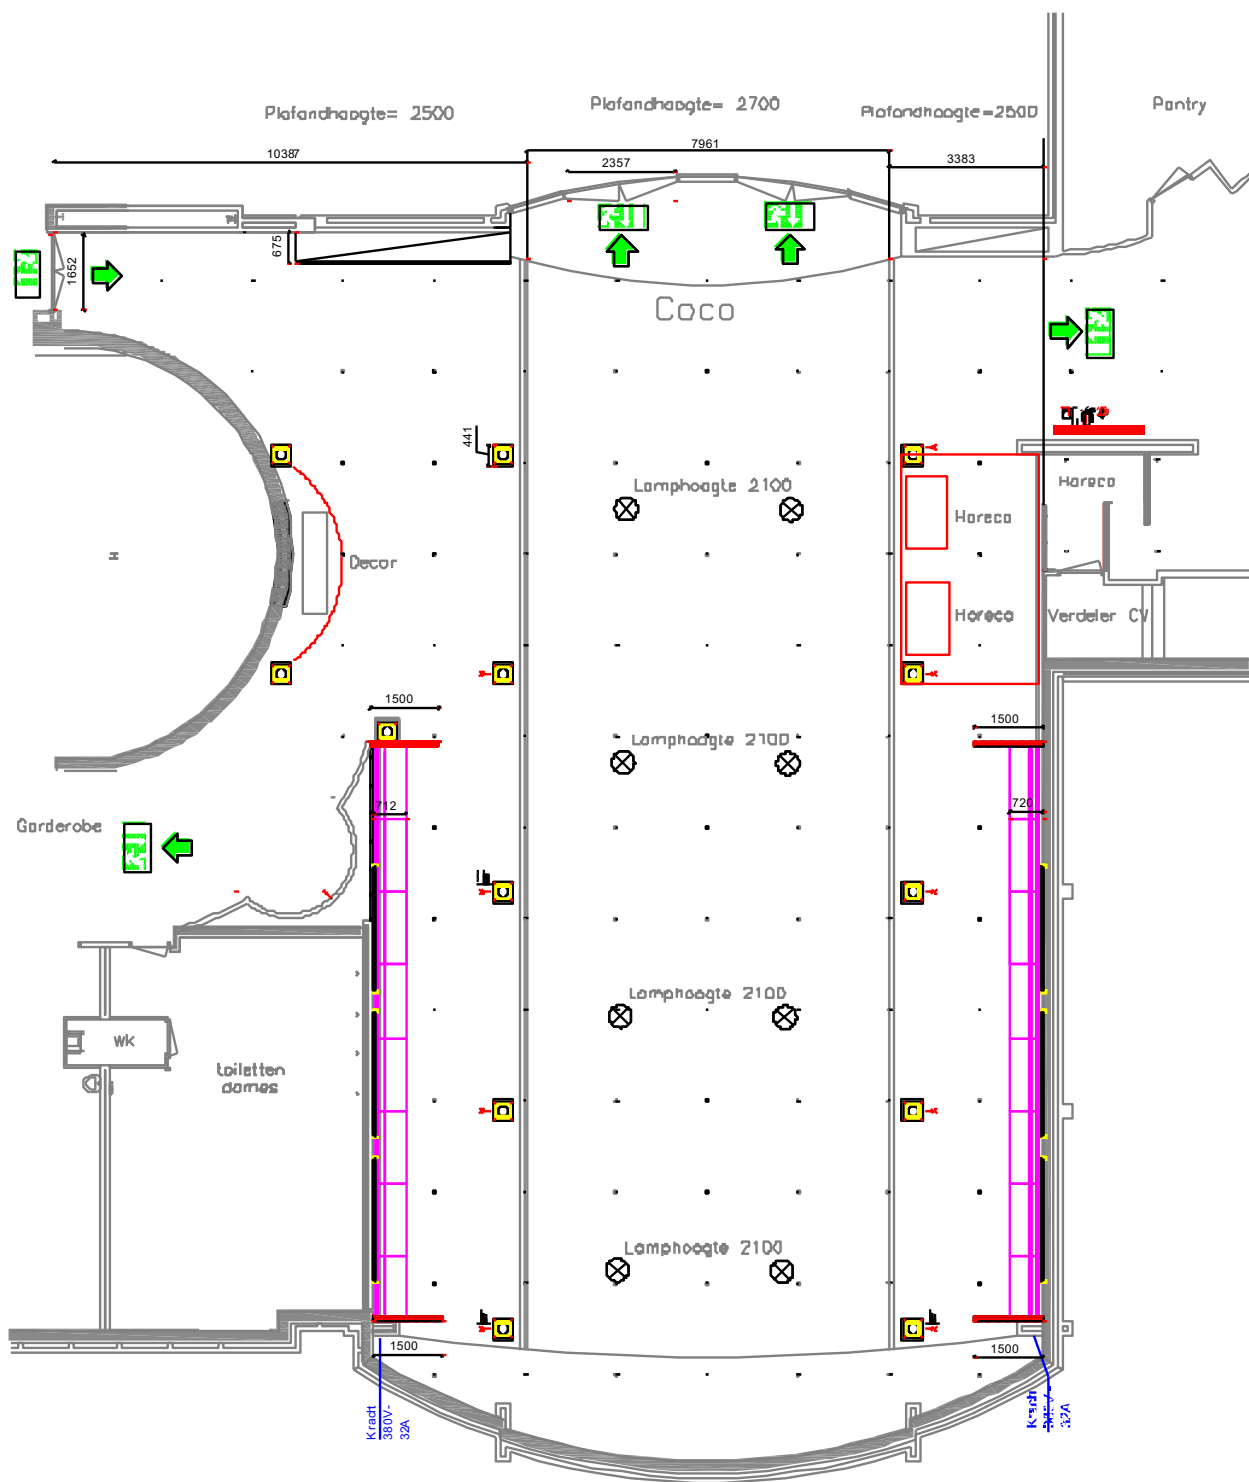

Blusmiddelen & Handmelder	Nooduitgang	• Raster = 2 meter		Zaal: Salon Claire
	Uitgang		Hanglamp 2.9M	Bennekomseweg 24
	Vluchtroute.			De Reehorst te Ede
	UTP			<small>GT_WvdB_10-10-2016</small> <small>Versie - 1A</small> <small>Formaat:A4</small>

	Blusmiddelen & Handmelder	Noaduitgang Uitgang Vluchtroute.. UTP	Raster = 2 meter Hanglamp 2.1 M	Zoal: Coco Bannikonseweg 24 De Reehorst te Ede	<small> 01.10.2018 10:00 Pagina: 14 </small>